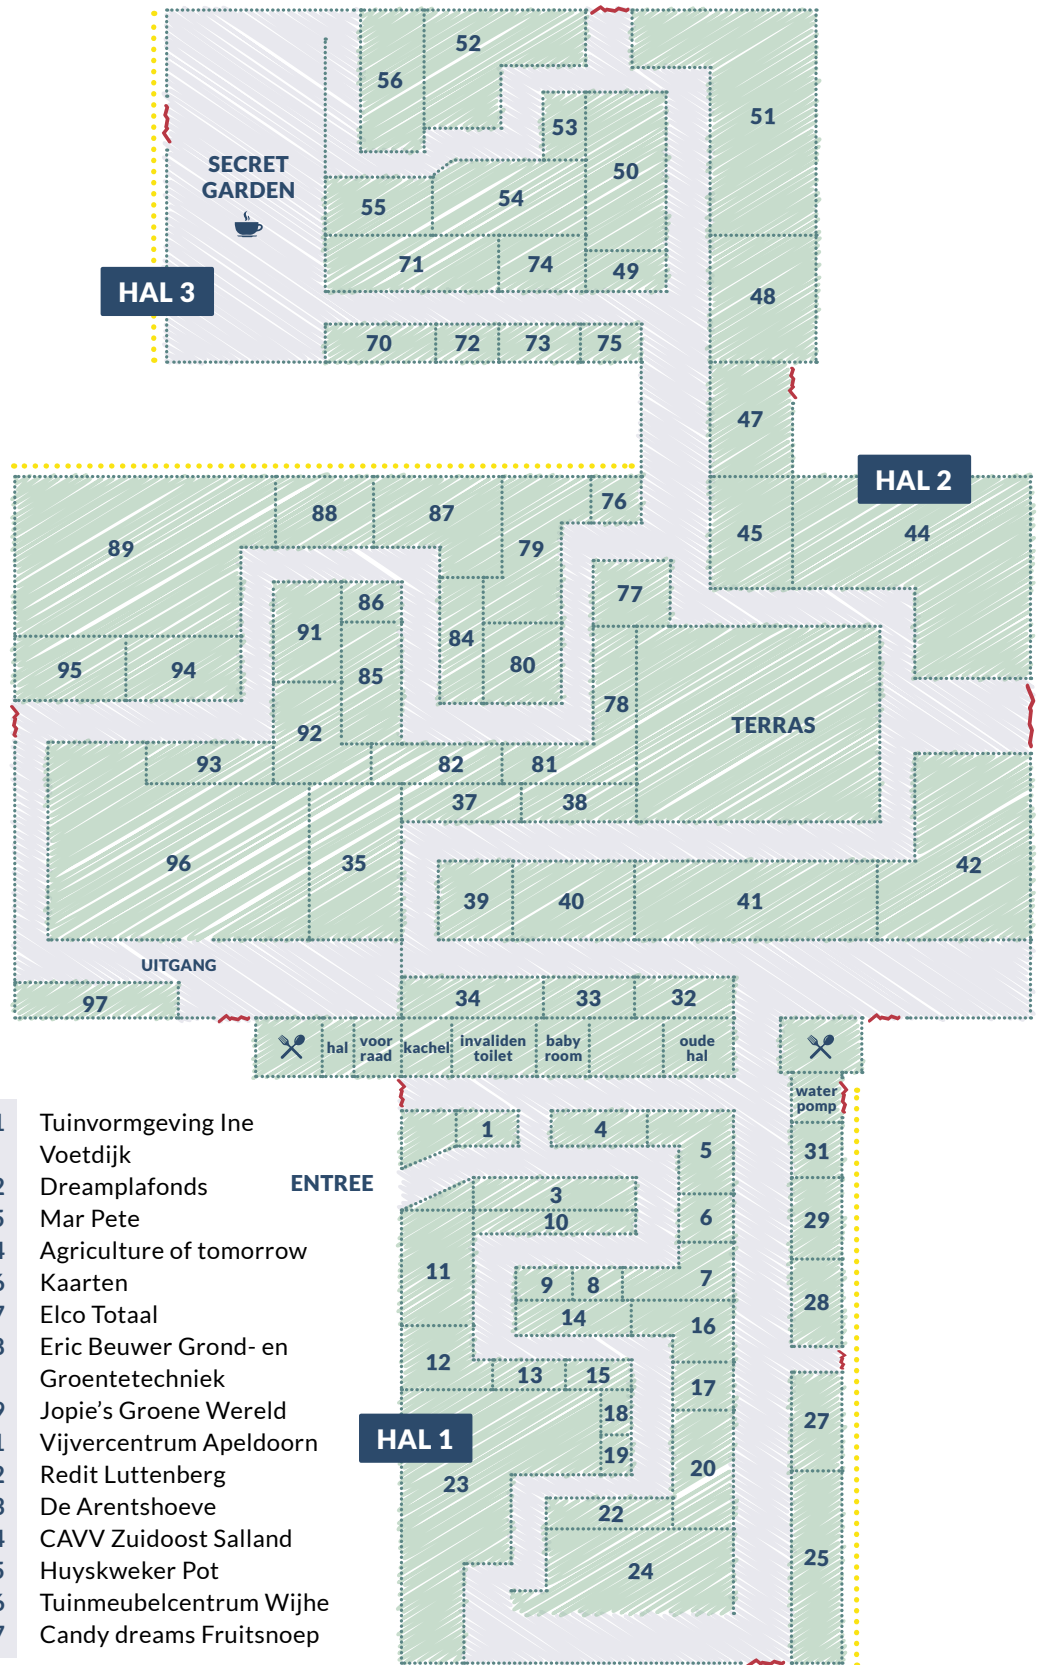

- 81 Tuinvormgeving Ine Voetdijk
- 82 Dreamplafonds
- 85 Mar Pete
- 84 Agriculture of tomorrow
- 86 Kaarten
- 87 Elco Totaal
- 88 Eric Beuwer Grond- en Groentetechniek
- 89 Jopie's Groene Wereld
- 91 Vijvercentrum Apeldoorn
- 92 Redit Luttenberg
- 93 De Arentshoeve
- 94 CAVV Zuidoost Salland
- 95 Huysweker Pot
- 96 Tuinmeubelcentrum Wijhe
- 97 Candy dreams Fruitsnoep

Legenda

- Looproute
- Terras
- Keuken
- Toiletten
- Omroepinstallatie
- EHBO
- Nooduitgang
- Brandblusser